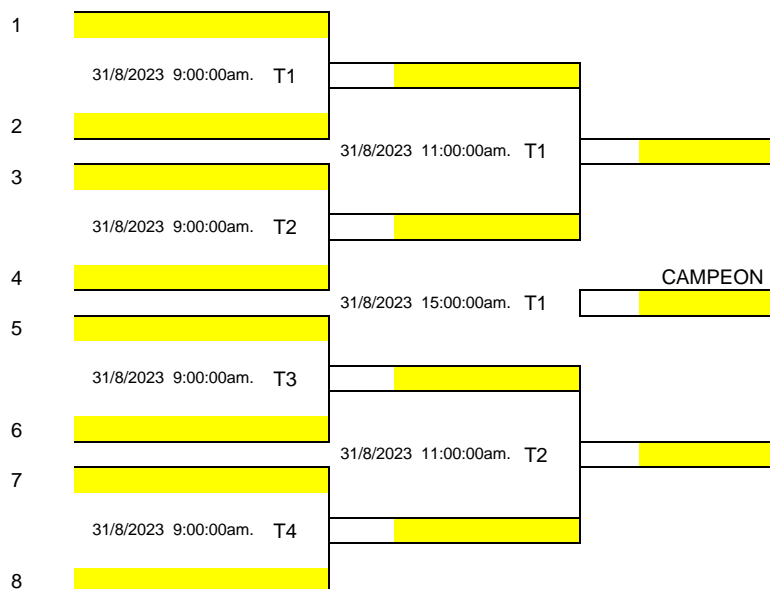

FEDERACION VENEZOLANA DE TENIS DE MESA
REGISTRADA EN EL I.N.D.
AFILIADA AL C.O.V./I.T.T.F./U.L.T.M./C.S.T.M./C.T.T.F./F.I.B.E.

BOY'S TEAM U-11 - FIRST STAGE

2 teams advance from each group to the Main Draw

Fecha	Time	Table	VS
30-Aug	11:00	1	1-3
30-Aug	15:00	1	1-2
30-Aug	17:00	1	2-3

BOY'S TEAM U-11 - GROUP 1				1	2	3	4
1	501	DISTRITO CAPITAL	DC		-	-	-
2	506	CARABOBO	CAR	-		-	-
3	507	ANZOÁTEGUI	ANZ	-	-		-
4	X	BYE	0	-	-	-	

Pts.	Pos.

Fecha	Time	Table	VS
30-Aug	11:00	1	1-3
30-Aug	15:00	1	1-2
30-Aug	17:00	1	2-3

BOY'S TEAM U-11 - GROUP 2				1	2	3	4
1	502	LARA	LAR		-	-	-
2	505	BOLIVAR	BOL	-		-	-
3	508	MERIDA	MER	-	-		-
4	X	BYE	0	-	-	-	

Pts.	Pos.

Fecha	Time	Table	Enc.
30-Aug	11:00	4 5	1-3 2-4
30-Aug	15:00	4 5	1-2 3-4
30-Aug	17:00	4 5	1-4 2-3

BOY'S TEAM U-11 - GROUP 3				1	2	3	4
1	503	LA GUAIRA	LGA		-	-	-
2	504	YARACUY	YAR	-		-	-
3	509	Nva. Esparta	NEP	-	-		-
4	510	ZULIA	ZUL	-	-	-	

Pts.	Pos.

BOY'S TEAM U-11 - SECOND STAGE